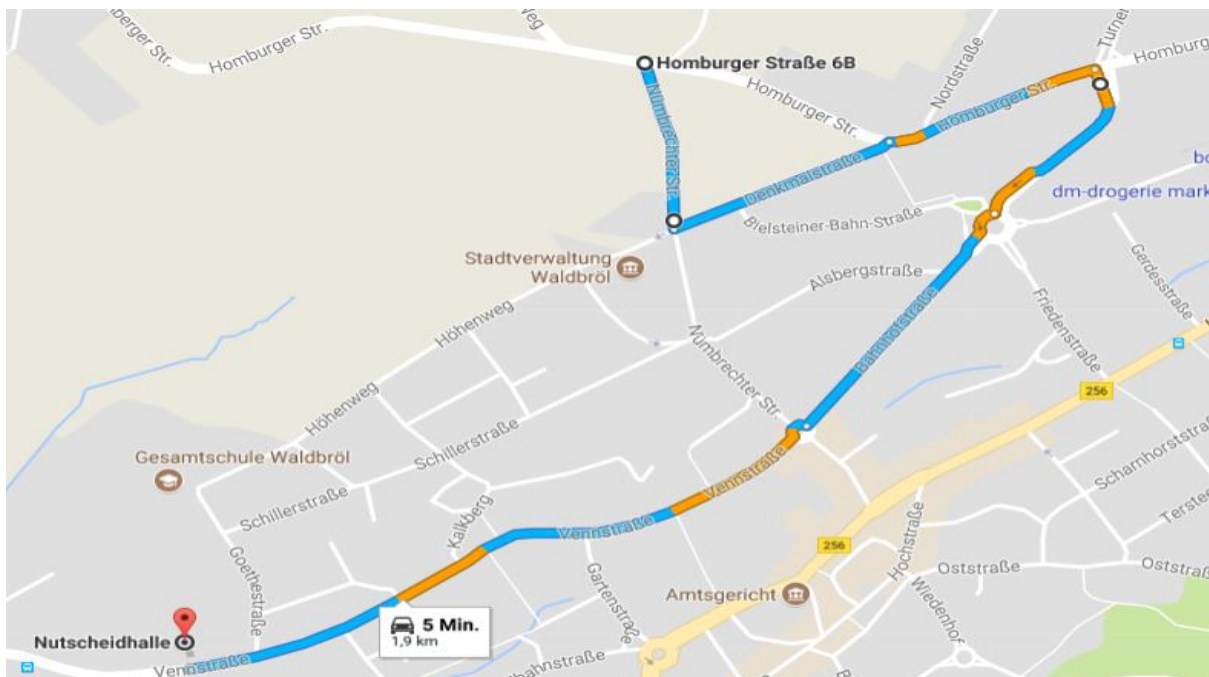

Wegbeschreibung

Achtung! Waldbröl ist eine Großbaustelle, ständig wechselnde Umleitungen!

Aus Richtung A4 / Wiehl kommend:

- Navigation bis Nümbrecht Straße folgen
- Umleitung über Denkmalstraße, bis zur nächsten Ampel
- Rechts fahren
- Im Kreisel 2. Ausfahrt (Bahnhofsstraße)
- Nächster Kreisel wieder 2. Ausfahrt in Vennstraße (Baustelle)
- Auf Vennstraße bleiben (abknickende Vorfahrt in der Baustelle verlassen/ rechts halten, bis zur Sporthalle
- Bitte auch Parkplätze „In der Baumwiese“ benutzen

Aus Richtung Hennef kommend:

- Der Brölstraße 478 bis Waldbröl folgen
- Ortseingang 1. Kreisel letzte Ausfahrt (Talstraße)
- Nächster Kreisel 1. Ausfahrt (Vennstraße)
- Sporthalle liegt direkt links

1. Die Turnhalle nur in sauberen Schuhen / Sportschuhe betreten.
Hunde dürfen nicht mit in die Halle.
2. Bitte achtet darauf, dass die Umkleidekabinen in einem angemessenen Zustand verlassen werden. Liegengebliebene Kleidung? Müll?
3. Wir bemühen uns den Zeitplan einzuhalten, bitte unterstützt uns dabei!
4. Bitte achtet darauf, dass sich nur die Voltigierer im Aufwämbereich aufhalten, die auch wirklich in der Vorbereitung sind!